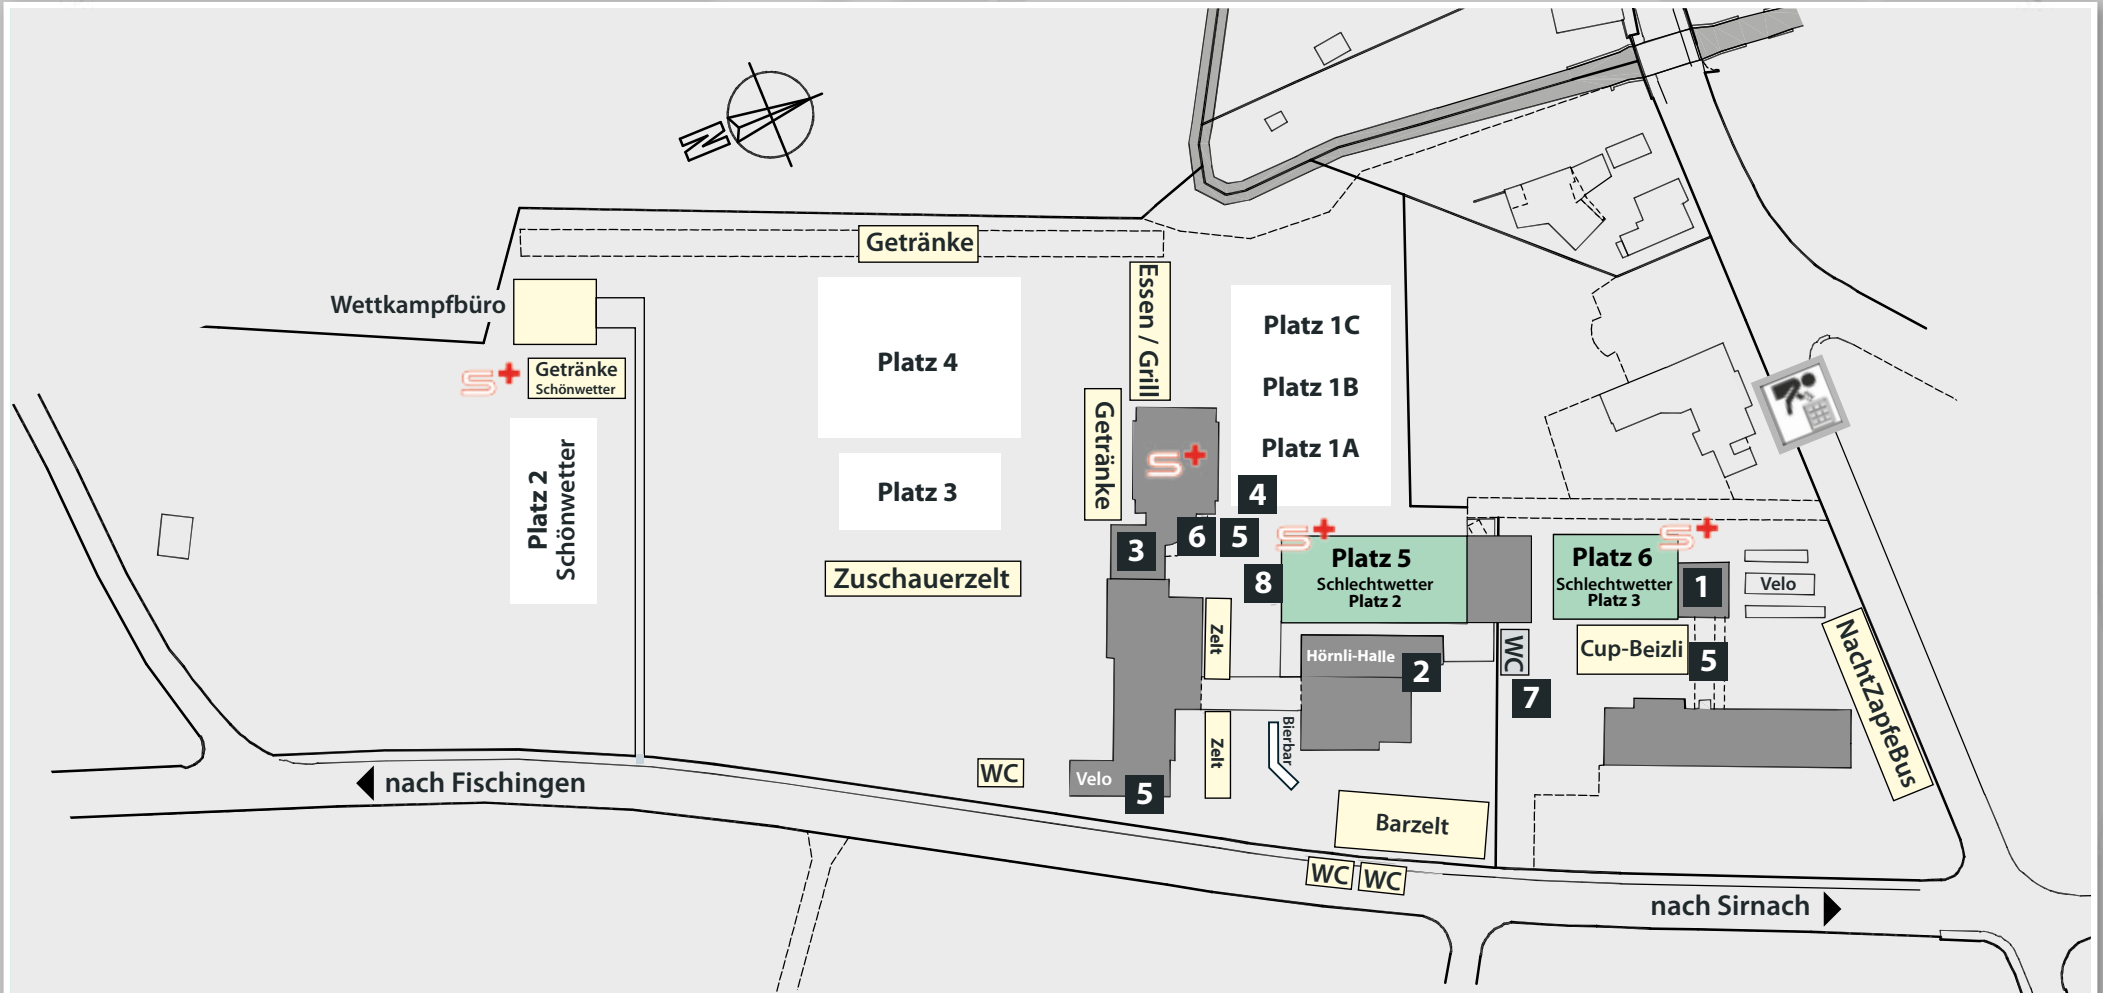

Tel: 058 520 57
monika@webook.ch

www.webook.ch

Aussenplätze

Turnhallen

Infrastruktur

S+ Samariter

- 1** Garderobe / Dusche
- 2** Garderobe / Dusche
- 3** Garderobe / Dusche
- 4** Übernachtungen
- 5** Eingang Abend
- 6** Infostand / Anmeldung Sanität
- 7** Essensausgabe
- 8** Resultatewand